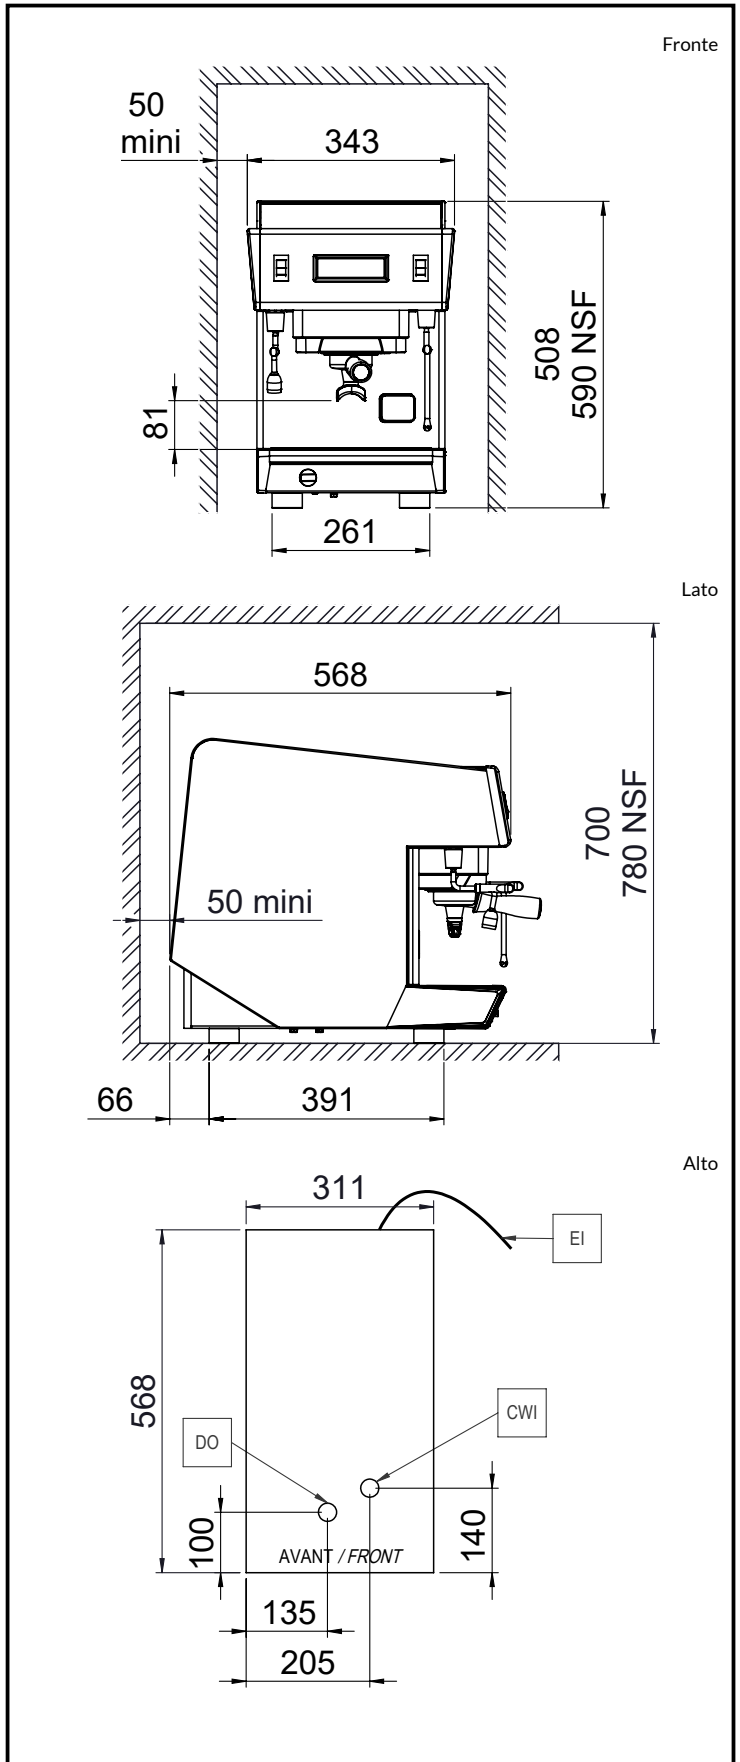

Peso netto: 41 kg

Volume imballo: 0.32 m³

Sostenibilità

Consumo di corrente: 13 Amps

Certificazioni

Lazienda si riserva il diritto di apportare modifiche ai prodotti senza preavviso

2025.03.21

Part of  Electrolux Professional Group